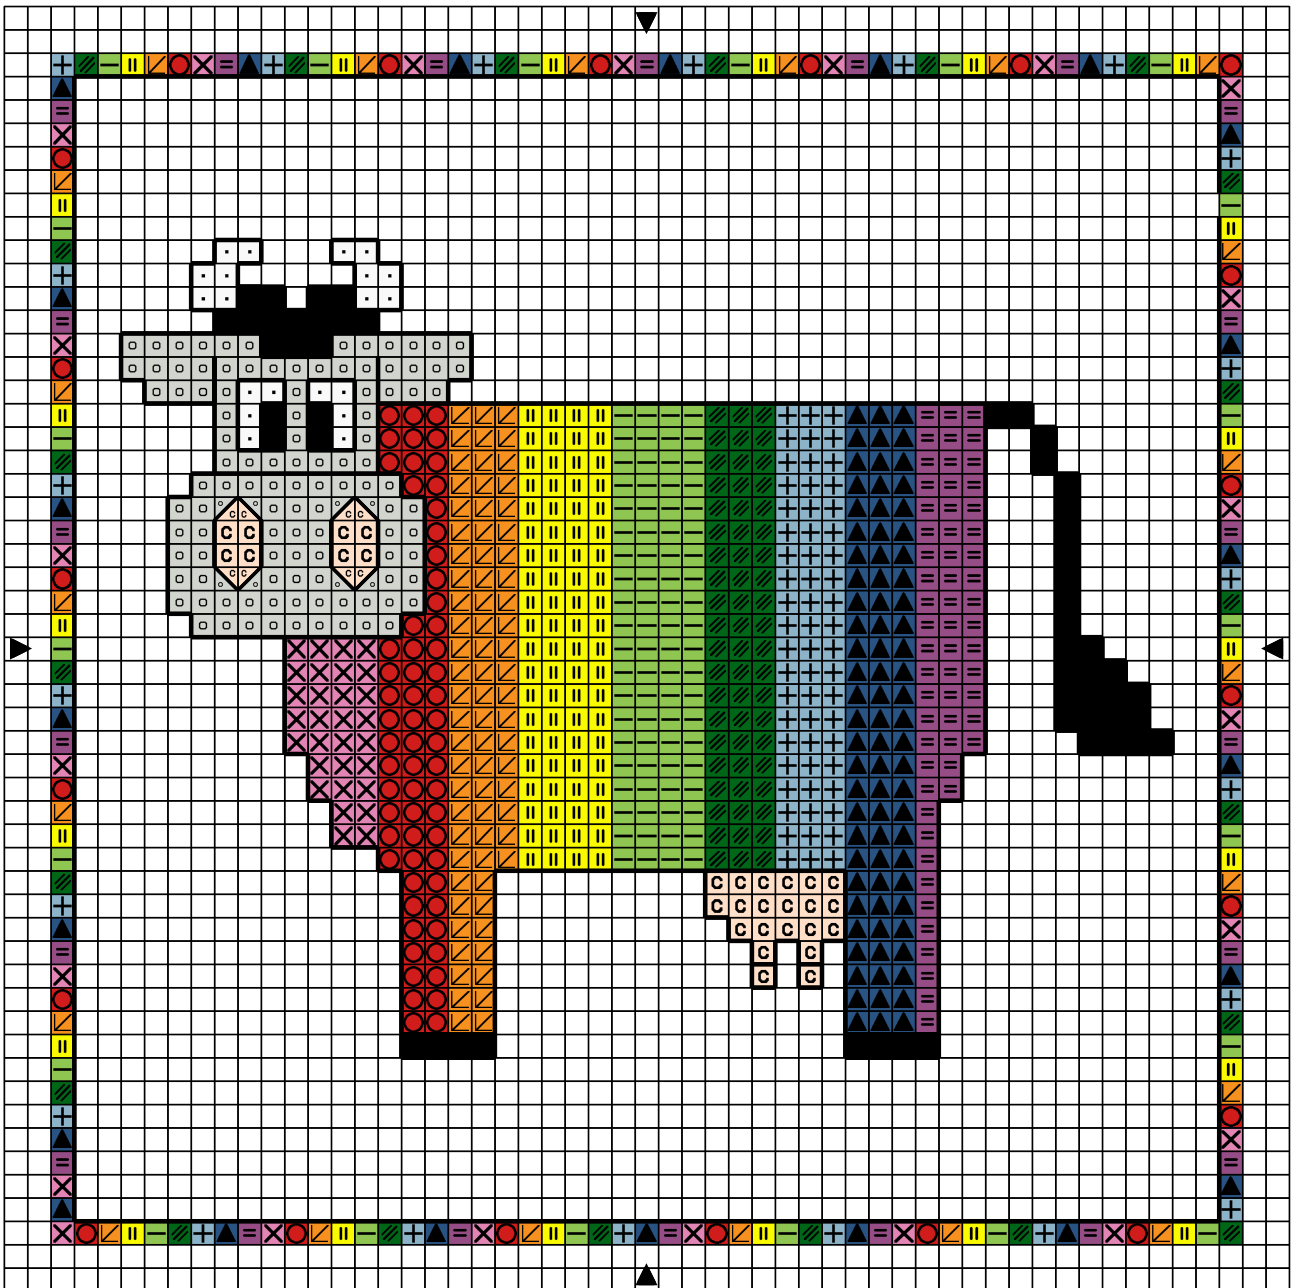

Opération JMFMV - Vache Gaie

○	Rouge anglais cl	DMC 3801
×	Mauve cl my	3608
=	Violet my	553
+	Bleu tr cl	827
▲	Marine cl	312
◦	Gris castor tr cl	3072
—	Chartreuse vif	704
∕	Vert anglais vif	700
∕	Mandarine cl	742
∥	Jaune	307
c	Chair tr tr cl	3770
■	Noir	310
.	Blanc	Blanc

Points arrière — Noir 310

Dessiné par: Céline

Copyright <http://silepointcompte.free.fr/>

Opération JMFMV - Vache Gaie

	Rouge anglais cl	DMC 3801
	Mauve cl my	3608
	Violet my	553
	Bleu tr cl	827
	Marine cl	312
	Gris castor tr cl	3072
	Chartreuse vif	704
	Vert anglais vif	700
	Mandarine cl	742
	Jaune	307
	Chair tr tr cl	3770
	Noir	310
	Blanc	Blanc

Points arrière  
 Noir 310

Dessiné par: Céline

Copyright <http://silepointcompte.free.fr/>